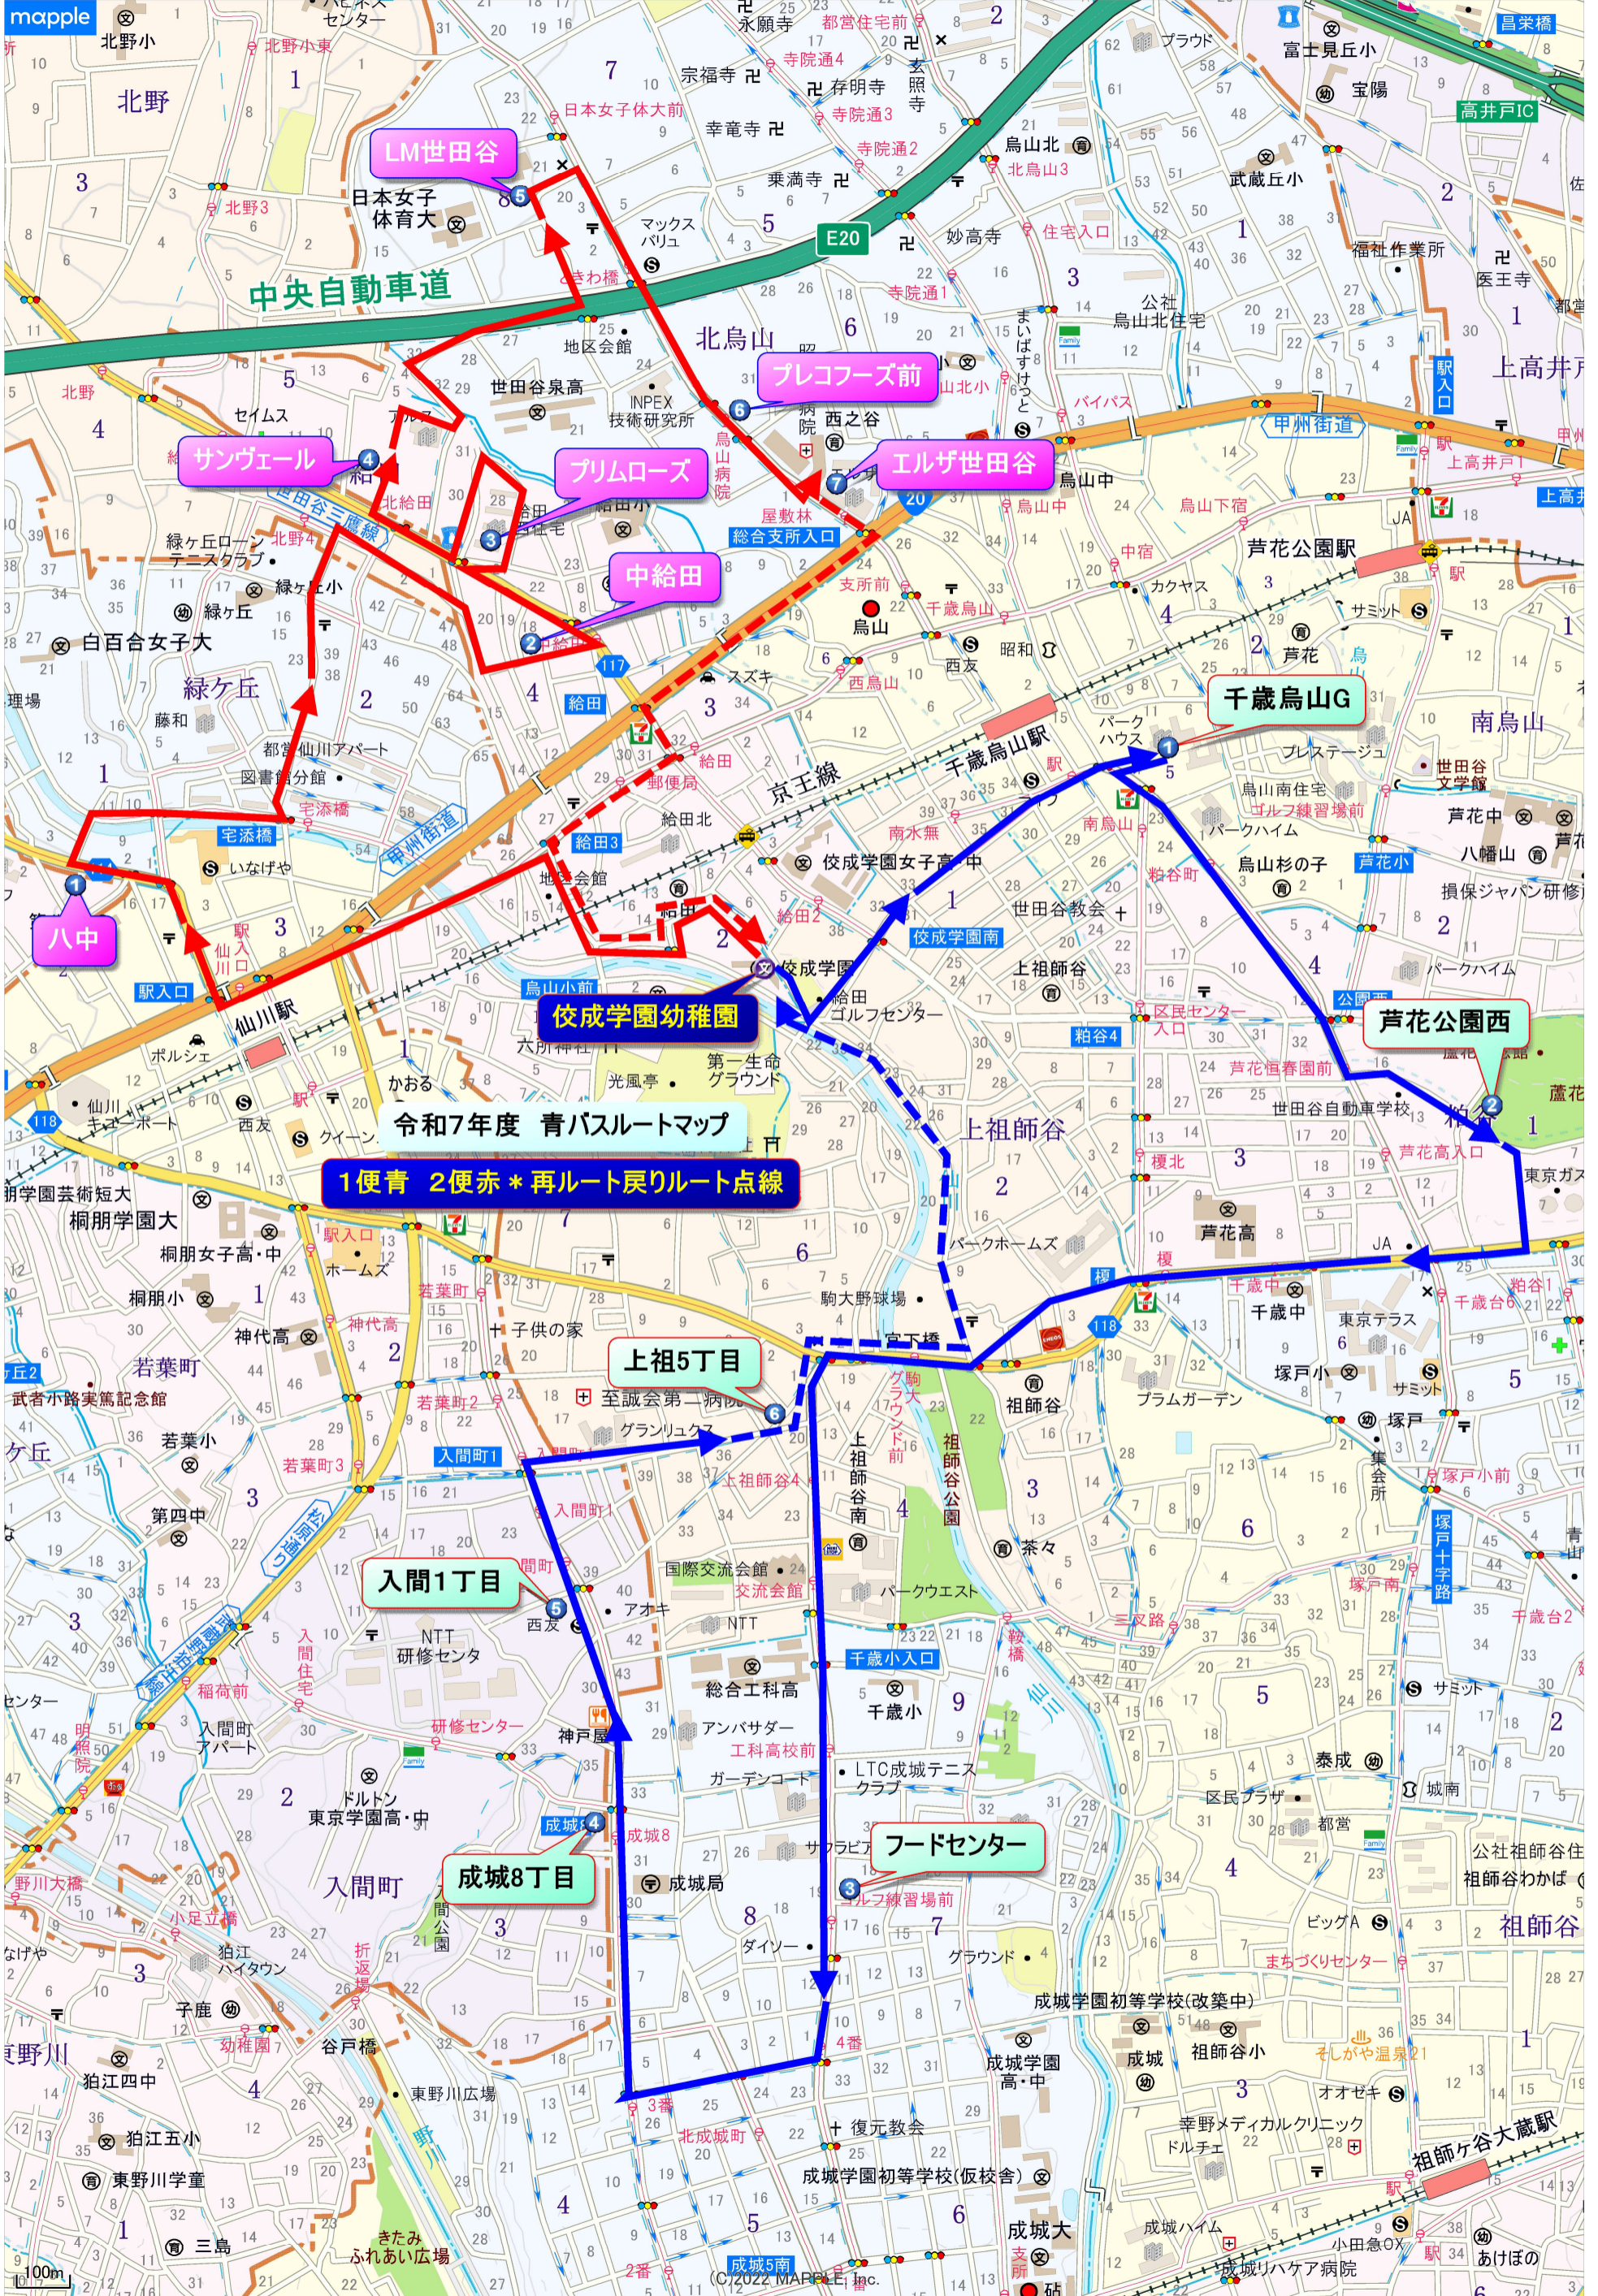

令和7年度青バスルートマップ

令和7年度 青バスルートマップ
1便青 2便赤 *再ルート戻りルート点線