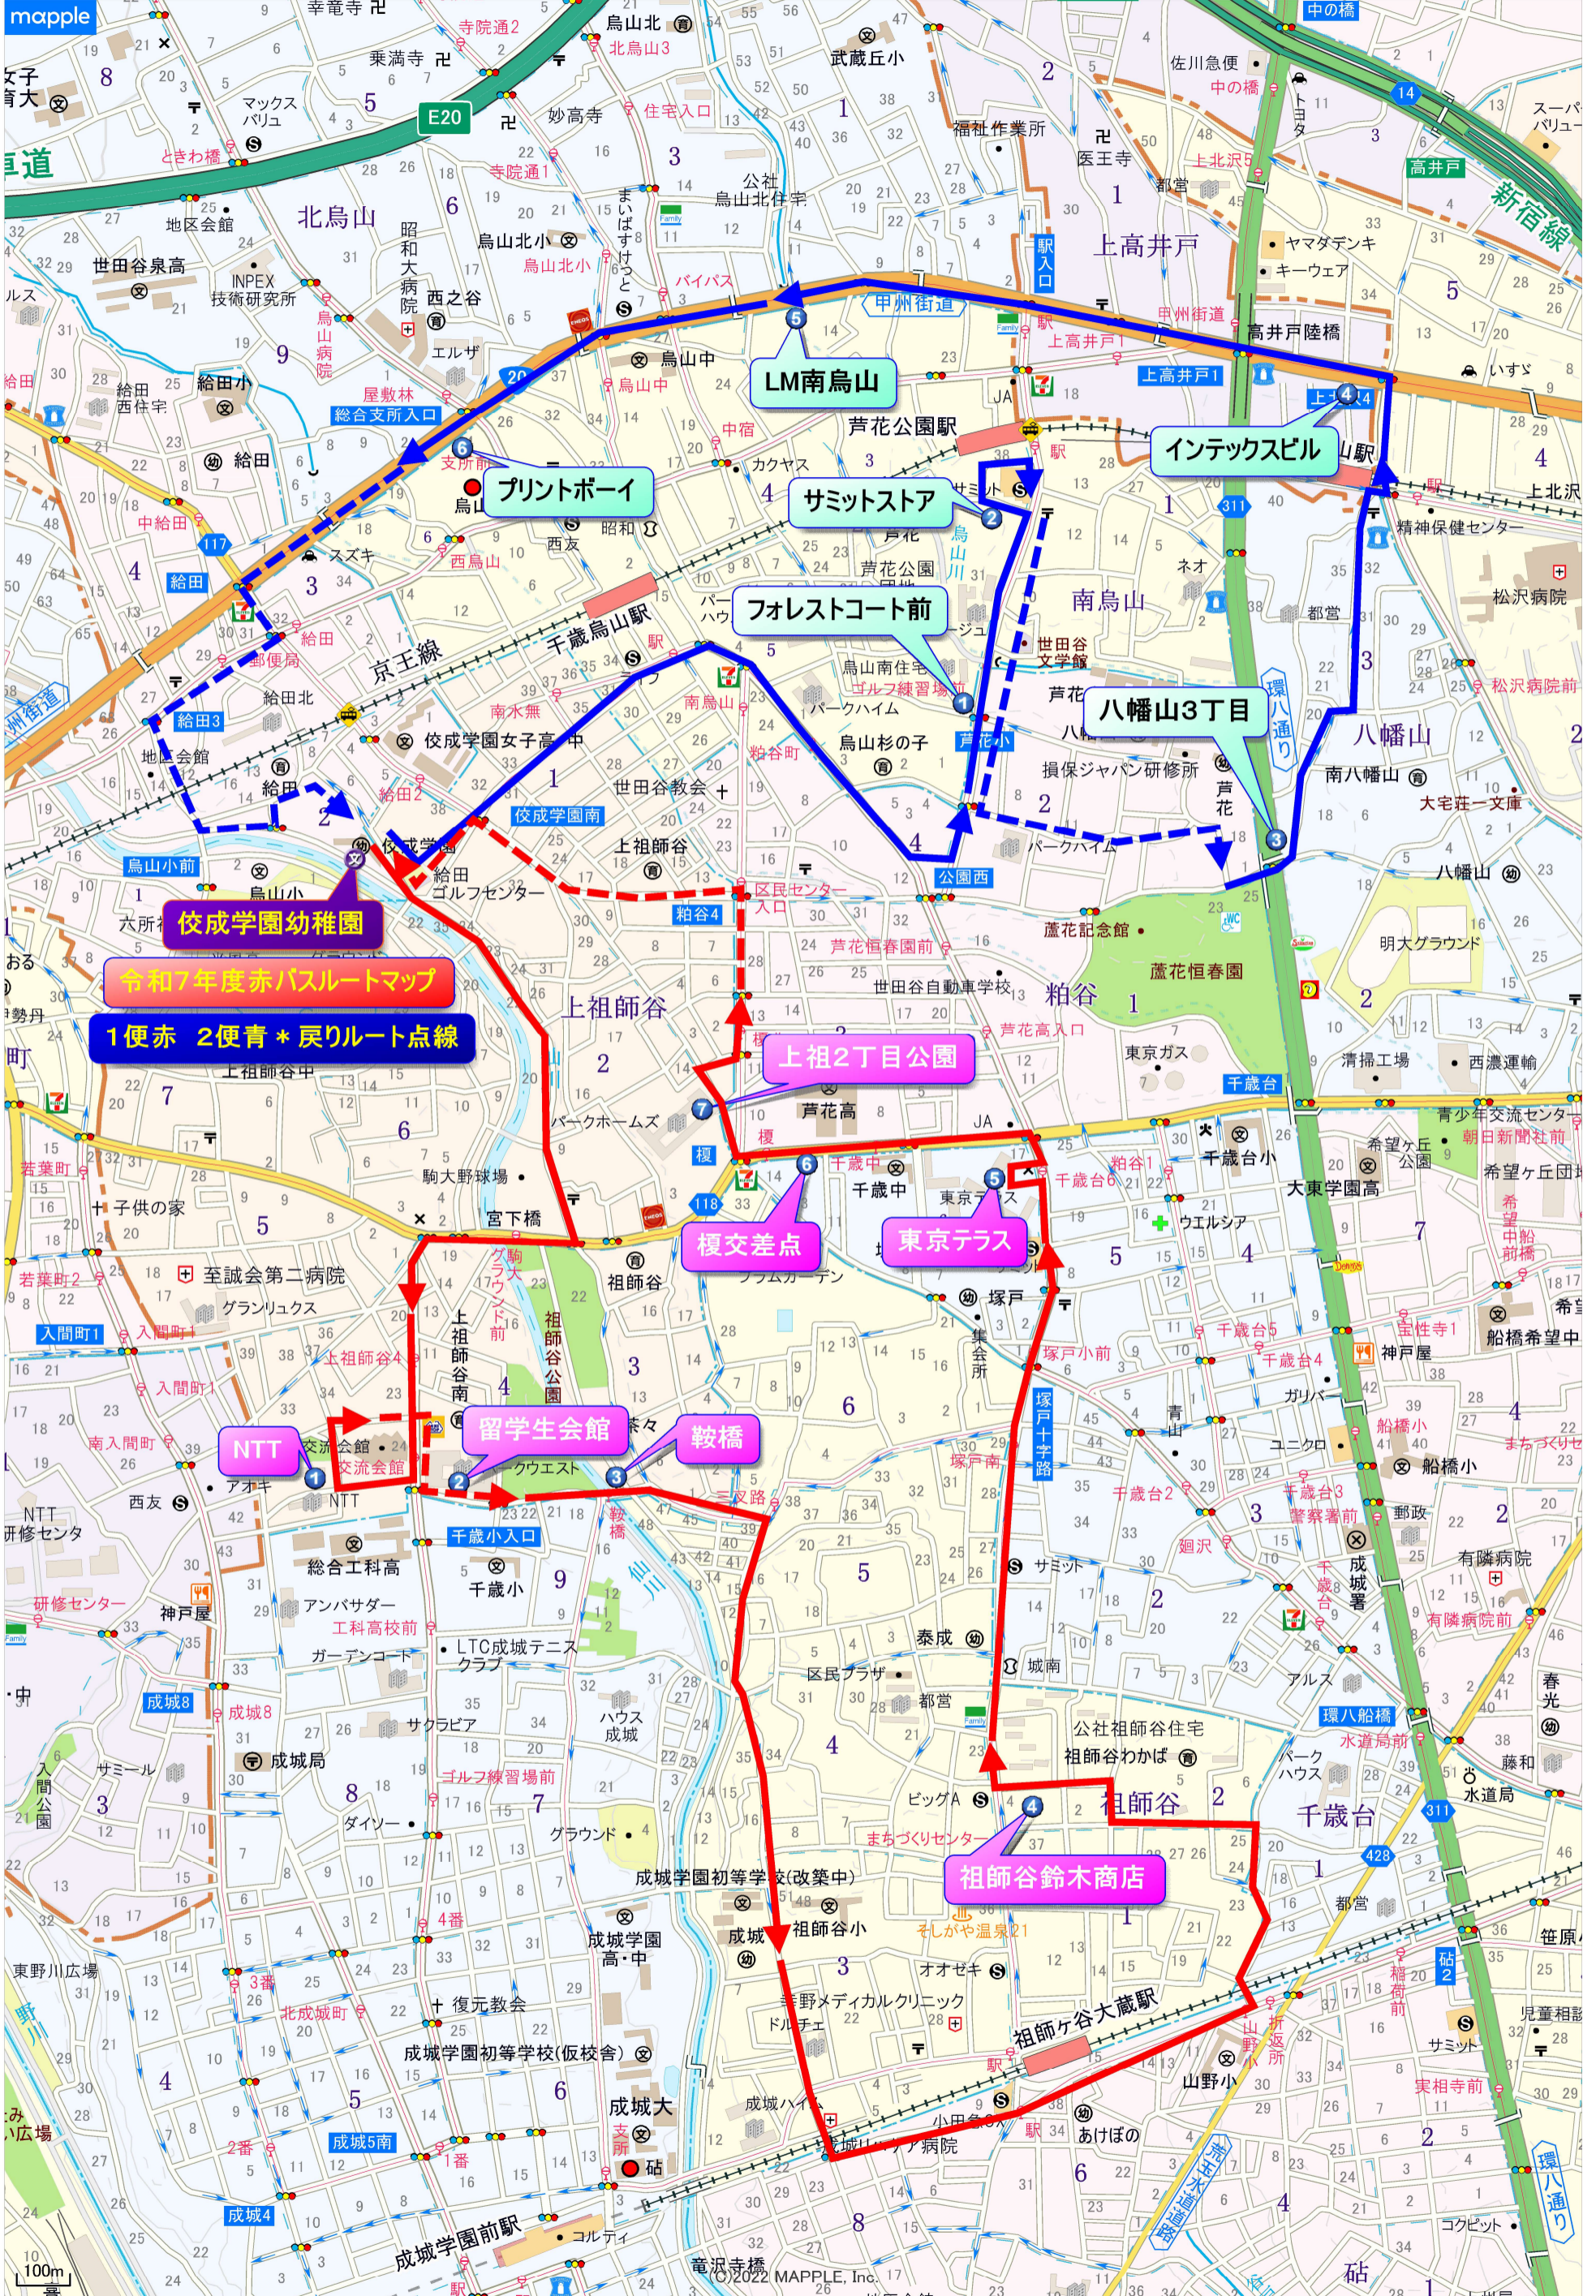

# 令和7年度赤バスルートマップ

100m

©2022 MAPPLE, Inc.